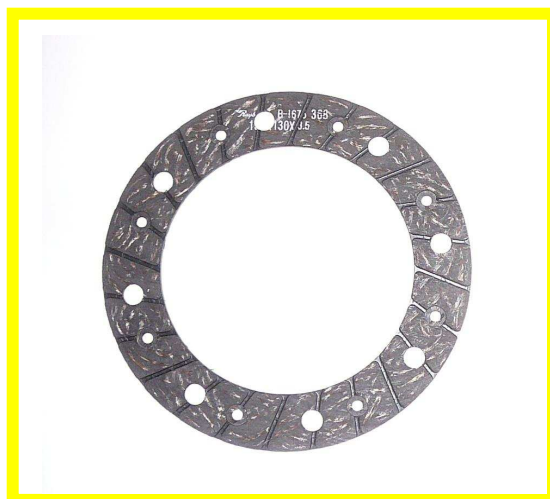

## Spojkové obložení Raybestos

název	rozměr	použití	cena EUR / ks
S.O. Raybestos	180 x 125 x 3,5 V	Škoda 120	0,69
S.O. Raybestos	190 x 130 x 3,5 V	Škoda Favorit	0,79

**Cena platí pro minimální objednávkové množství 1000ks**